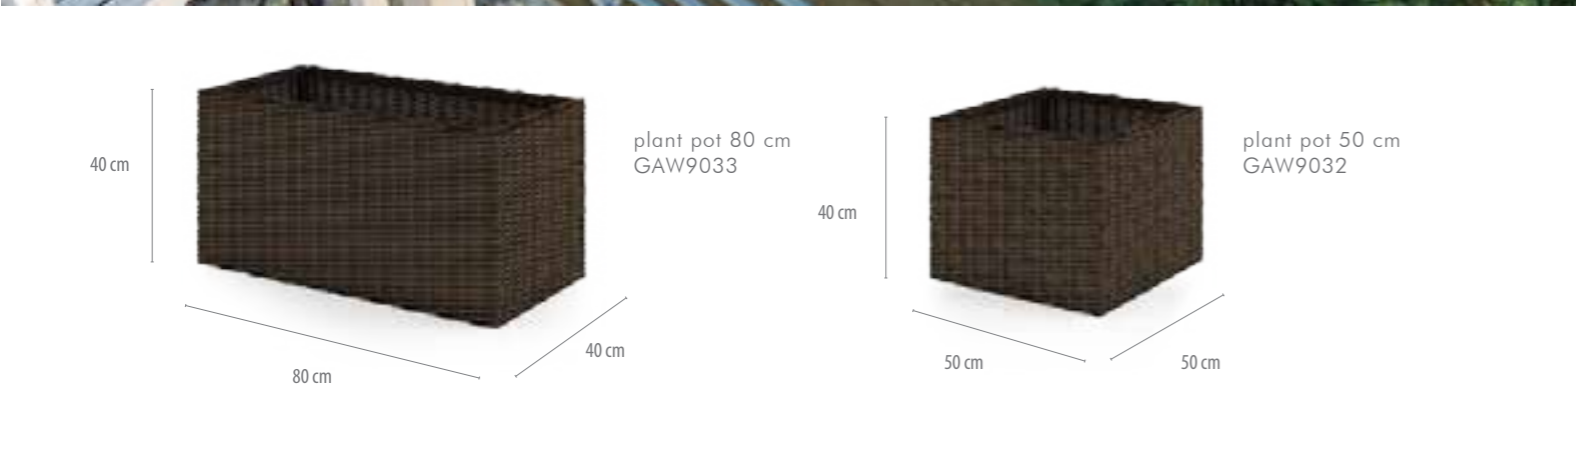

LUNA

SIESTA

COCOON

SCALEO

osłona na donicę

plant pot 60 cm
PAW9110

plant pot 80 cm
PAW9111

plant pot 100 cm
PAW9112