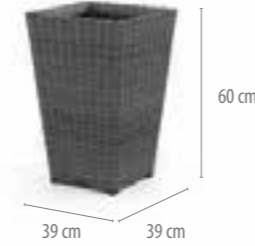

LUNA

SIESTA

COCOON

SCALEO

osłona na donicę

plant pot 60 cm
PAW9110

plant pot 80 cm
PAW9111

plant pot 100 cm
PAW9112